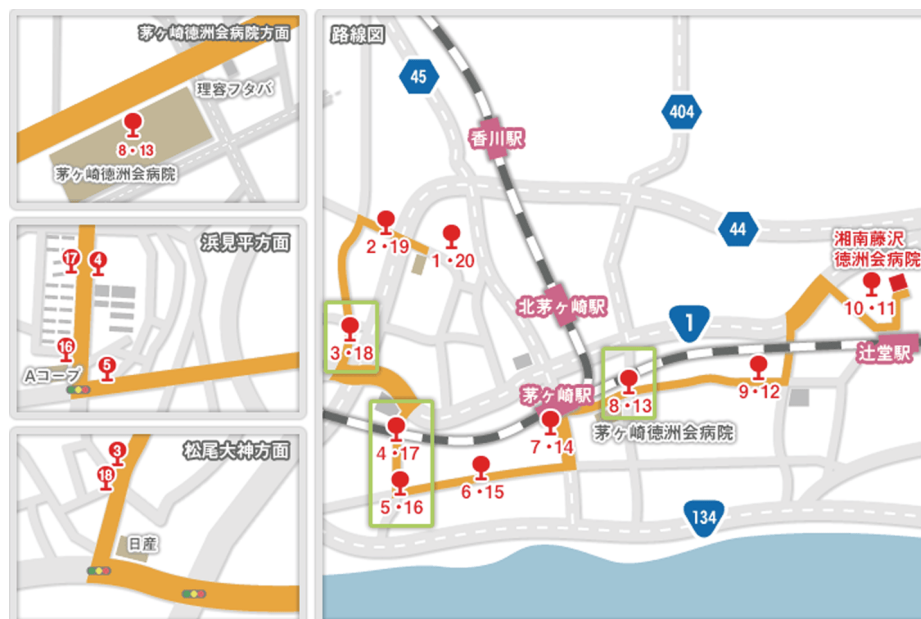

浜見平・浜之郷方面 無料シャトルバス時刻表

● 特別養護施設つるみね発 湘南藤沢徳洲会病院行

始1	特別養護施設つるみね	7:10	7:50	8:30	9:10	9:50	10:30	11:10	11:50	12:35	13:15	13:55	14:35	15:15	15:55
2	老人保健施設浜之郷	7:11	7:51	8:31	9:11	9:51	10:31	11:11	11:51	12:36	13:16	13:56	14:36	15:16	15:56
3	松尾大神	7:14	7:54	8:34	9:14	9:54	10:34	11:14	11:54	12:39	13:19	13:59	14:39	15:19	15:59
4	浜見平団地北口	7:20	8:00	8:40	9:20	10:00	10:40	11:20	12:00	12:45	13:25	14:05	14:45	15:25	16:05
5	浜見平団地中央 ※ハマミ歯科向かい側	7:22	8:02	8:42	9:22	10:02	10:42	11:22	12:02	12:47	13:27	14:07	14:47	15:27	16:07
6	おはな整骨院前	7:25	8:05	8:45	9:25	10:05	10:45	11:25	12:05	12:50	13:30	14:10	14:50	15:30	16:10
7	旧・茅ヶ崎駅前クリニック	7:28	8:08	8:48	9:28	10:08	10:48	11:28	12:08	12:53	13:33	14:13	14:53	15:33	16:13
8	茅ヶ崎徳洲会病院	7:30	8:10	8:50	9:30	10:10	10:50	11:30	12:10	12:55	13:35	14:15	14:55	15:35	16:15
9	LOVE DOG 前	7:35	8:15	8:55	9:35	10:15	10:55	11:35	12:15	13:00	13:40	14:20	15:00	15:40	16:20
終10	湘南藤沢徳洲会病院	7:50	8:30	9:10	9:50	10:30	11:10	11:50	12:30	13:15	13:55	14:35	15:15	15:55	16:35

※平成 29 年 12 月 1 日 (金) より、「沢田歯科前」は「LOVE DOG 前」になります。

● 湘南藤沢徳洲会病院発 特別養護施設つるみね行

始11	湘南藤沢徳洲会病院	7:55	8:35	9:15	9:55	10:35	11:15	12:00	12:40	13:20	14:00	14:40	15:20	16:00	16:40
12	小和田接骨院前	8:05	8:45	9:25	10:05	10:45	11:25	12:10	12:50	13:30	14:10	14:50	15:30	16:10	16:50
13	茅ヶ崎徳洲会病院	8:08	8:48	9:28	10:08	10:48	11:28	12:13	12:53	13:33	14:13	14:53	15:33	16:13	16:53
14	旧・茅ヶ崎駅前クリニック	8:10	8:50	9:30	10:10	10:50	11:30	12:15	12:55	13:35	14:15	14:55	15:35	16:15	16:55
15	亀の子道場前	8:13	8:53	9:33	10:13	10:53	11:33	12:18	12:58	13:38	14:18	14:58	15:38	16:18	16:58
16	浜見平団地中央	8:15	8:55	9:35	10:15	10:55	11:35	12:20	13:00	13:40	14:20	15:00	15:40	16:20	17:00
17	浜見平団地北口	8:16	8:56	9:36	10:16	10:56	11:36	12:21	13:01	13:41	14:21	15:01	15:41	16:21	17:01
18	松尾大神	8:19	8:59	9:39	10:19	10:59	11:39	12:24	13:04	13:44	14:24	15:04	15:44	16:24	17:04
19	老人保健施設浜之郷	8:23	9:03	9:43	10:23	11:03	11:43	12:28	13:08	13:48	14:28	15:08	15:48	16:28	17:08
終20	特別養護施設つるみね	8:25	9:05	9:45	10:25	11:05	11:45	12:30	13:10	13:50	14:30	15:10	15:50	16:30	17:10